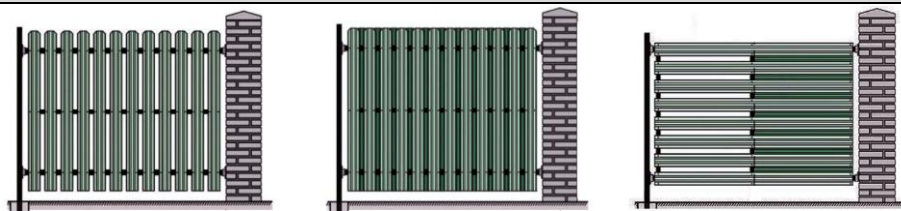

ЕВРОШТАКЕТНИК ДЛЯ ЗАБОРОВ И ОГРАЖДЕНИЙ ОТ ПРОИЗВОДИТЕЛЯ ЦЕНТР МЕТАЛЛОКРОВЛИ

ЗАБОР ИЗ ЕВРОШТАКЕТНИКА
 Металлический штакетник — наиболее популярный современный строительный материал для заборов, ограждений, зонирования и благоустройства территории.
Каждая штaketина упаковывается в пленку!
Производство по Вашим размерам за 1 день с момента оплаты заказа!

Штакетник П-образный УЗКИЙ 85мм	Штакетник М-образный ЭКО 95мм	Штакетник Полукруглый ФИГУРНЫЙ 110мм	Штакетник Полукруглый СТАНДАРТ 110мм	Штакетник П-образный ШИРОКИЙ 115мм	Штакетник П-образный ПЛЕТЕНКА 115мм
Рекомендуемое количество планок на 1 пм забора:					
7-8 шт	7-8 шт	6-7 шт	6-7 шт	5-6 шт	5-6 шт
Вид профиля штакетника:					
П-образный	М-образный	Полукруглый	Полукруглый	П-образный	П-образный
Завальцовка боковых граней планки штакетника:					
Есть	Есть	Есть	Есть	Есть	Есть
Количество ребер жесткости профиля штакетника:					
14 шт	16 шт	33 шт	15 шт	24 шт	24 шт
Высота профиля штакетника:					
11 мм	10 мм	16 мм	16 мм	17 мм	17 мм
Ширина профиля штакетника:					
85 мм	95 мм	110 мм	110 мм	115 мм	115 мм
Вес 1 пм планки штакетника:					
0,387 кг	0,387 кг	0,480 кг	0,480 кг	0,532 кг	0,532 кг

Длина планки штакетника: по размерам Заказчика от 0.1 до 6 метров кратно 1 сантиметру

Толщина металла: 0.45 - 0.50 мм согласно сертификатам качества на сырье

Срок производства: 1 день с момента оплаты заказа