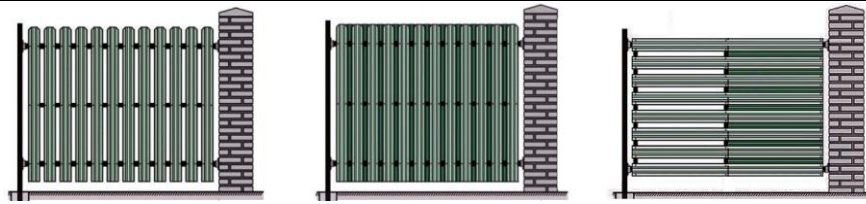

ЕВРОШТАКЕТНИК ДЛЯ ЗАБОРОВ И ОГРАЖДЕНИЙ ОТ ПРОИЗВОДИТЕЛЯ ЦЕНТР МЕТАЛЛОКРОВЛИ

ЗАБОР ИЗ ЕВРОШТАКЕТНИКА
Металлический штакетник — наиболее популярный современный строительный материал для заборов, ограждений, зонирования и благоустройства территории.
Каждая штакетина упаковывается в пленку!
Производство по Вашим размерам за 1 день с момента оплаты заказа!