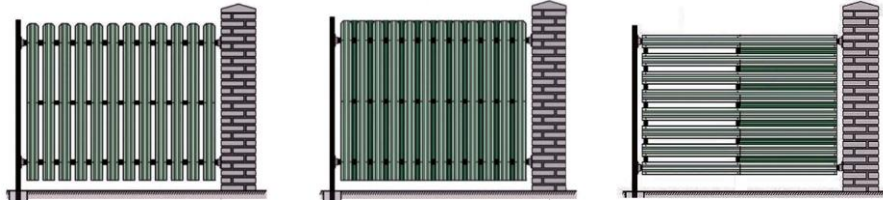

ЕВРОШТАКЕТНИК ДЛЯ ЗАБОРОВ И ОГРАЖДЕНИЙ ОТ ПРОИЗВОДИТЕЛЯ ЦЕНТР МЕТАЛЛОКРОВЛИ

ЗАБОР ИЗ ЕВРОШТАКЕТНИКА
Металлический штакетник — наиболее популярный современный строительный материал для заборов, ограждений, зонирования и благоустройства территории.
Каждая штакетина упаковывается в пленку!
Производство по Вашим размерам за 1 день с момента оплаты заказа!