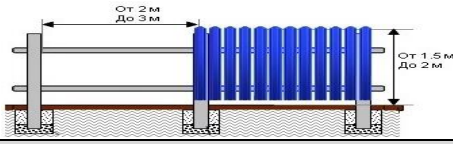

Прайс-лист действует с 24.04.2018

Цена в рублях за 1 погонный метр евроштакетника с учетом НДС

ЦЕНЫ НА ЕВРОШТАКЕТНИК ОТ ПРОИЗВОДИТЕЛЯ ПО РАЗМЕРАМ ЗАКАЗЧИКА ЗА 1 ДЕНЬ!